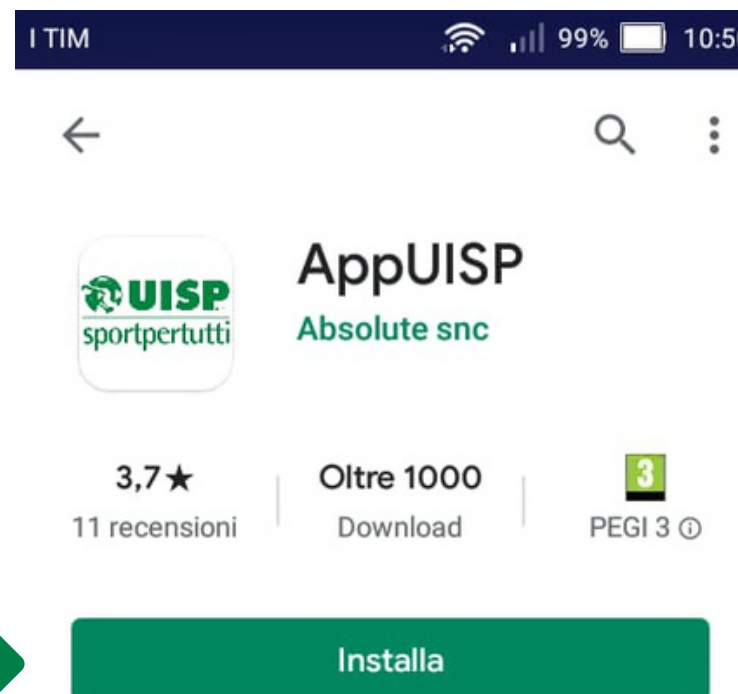

# DI CHE COSA SI TRATTA?

AppUisp consente ai soci Uisp di **visualizzare digitalmente la propria tessera e averla disponibile nel proprio smartphone** per tutte le attività svolte nell'ambito della rete associativa nazionale Uisp. Sarà possibile visualizzare anche le **eventuali card formazione, i cartellini tecnici e le licenze di attività**; sarà integrata con varie "utilità", quali, ad esempio, l'**iscrizione online** e l'aggiornamento in tempo reale su attività e notizie dell'intero mondo Uisp.

# DOVE E COME SI SCARICA?

Puoi trovare AppUisp sia su  AppStore che  Google Play

Per scaricare AppUisp  
clicca su  
"ottieni/installa":