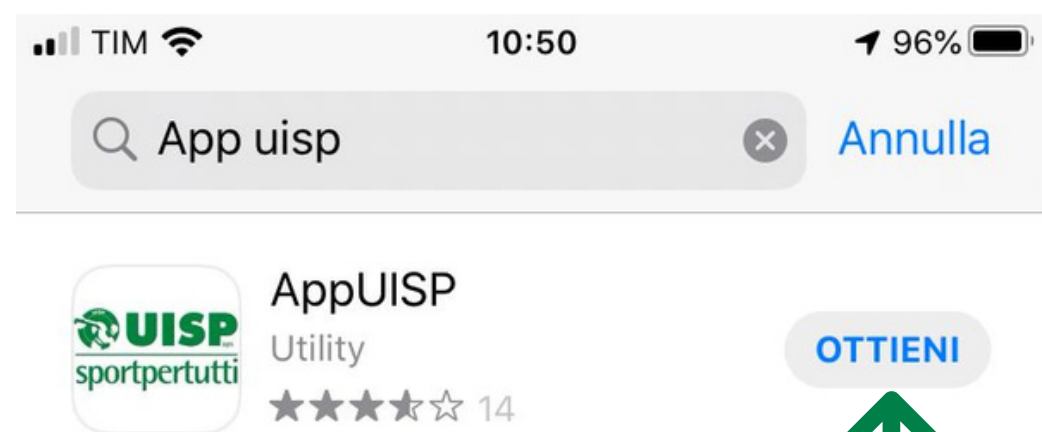

DOVE E COME SI SCARICA?

Puoi trovare AppUisp sia su AppStore che Google Play